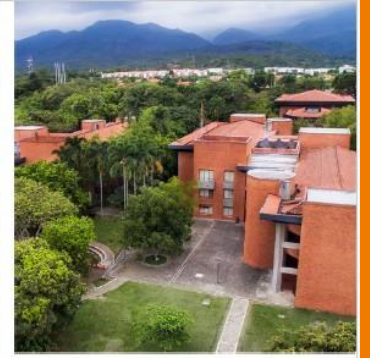

UNIVERSIDAD DE
SAN BUENAVENTURA
CALI

NUESTRO CAMPUS